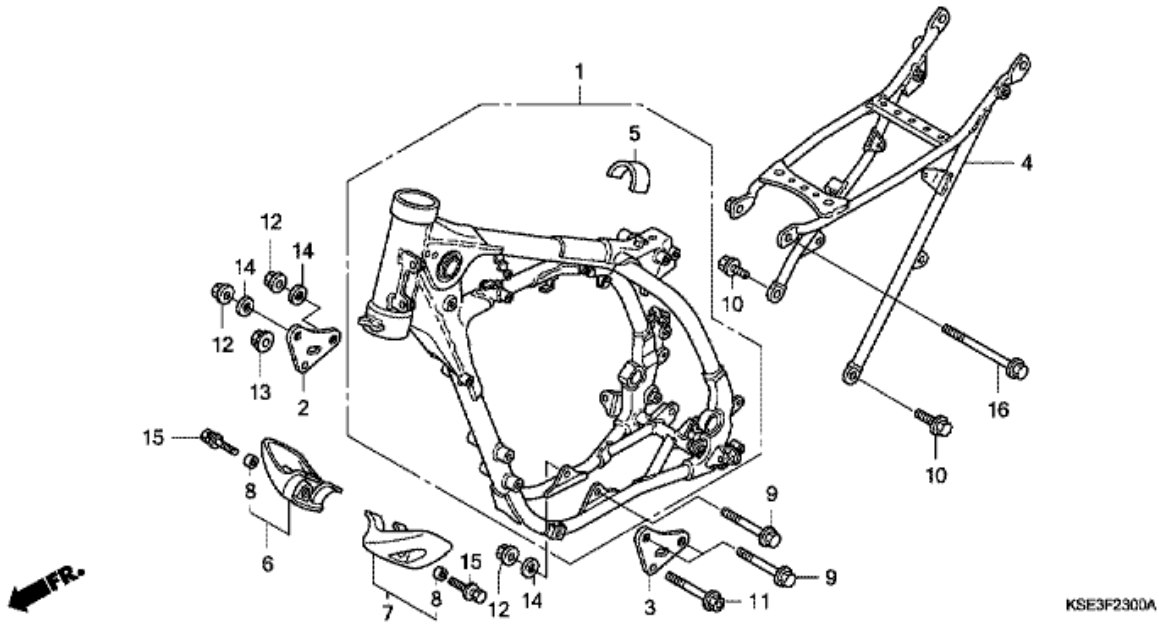

CRF150RB CRF150RB8 2008 ED EXTREME RED
F-23 RAMSTOMME

CRF150RB CRF150RB8 2008 ED EXTREME RED

F-23 RAMSTOMME

Nr	Artikelnummer	Beskrivning	Antal	Best. antal	Rep.antal
1	50020-KSE-000	RAMPAKET, FR.	001	0	0
2	50131-KSE-000	HÄNGARE , H. FR.	001	0	0
3	50132-KSE-000	HÄNGARE, V. FR.	001	0	0
4	50200-KSE-000ZA	KAROSS KOMP., B. RAM *NH146M * (NH146M ACCURATE SILVERMETALLIC)	001	0	0
5	50226-KSE-000	GUMMI, TANK	001	0	0
6	50360-KRN-000	SKYDD, VÄ. MOTOR (HÖ. SIDA)	001	0	0
7	50370-KSC-000	SKYDD, HÖ. MOTOR (VÄ. SIDA)	001	0	0
8	52156-353-300	DISTANS, 6X4	002	0	0
9	90102-KSE-000	BULT, FLÄNS, 10X90	003	0	0
10	90108-KA3-710	BULT, LED, 8X19	002	0	0
11	90113-KT0-670	BULT, FLÄNS, 8X87	001	0	0
12	90302-KZ3-J40	MUTTER, FLÄNS, 10MM	003	0	0
13	90309-357-000	MUTTER, 6-KANTS, 8MM	001	0	0
14	90410-HC4-000	BRICKA, 10MM	003	0	0
15	93404-06014-00	BULT-BRICKA, 6X14	002	0	0
16	95801-08105-00	BULT, FLÄNS, 8X105	001	0	0