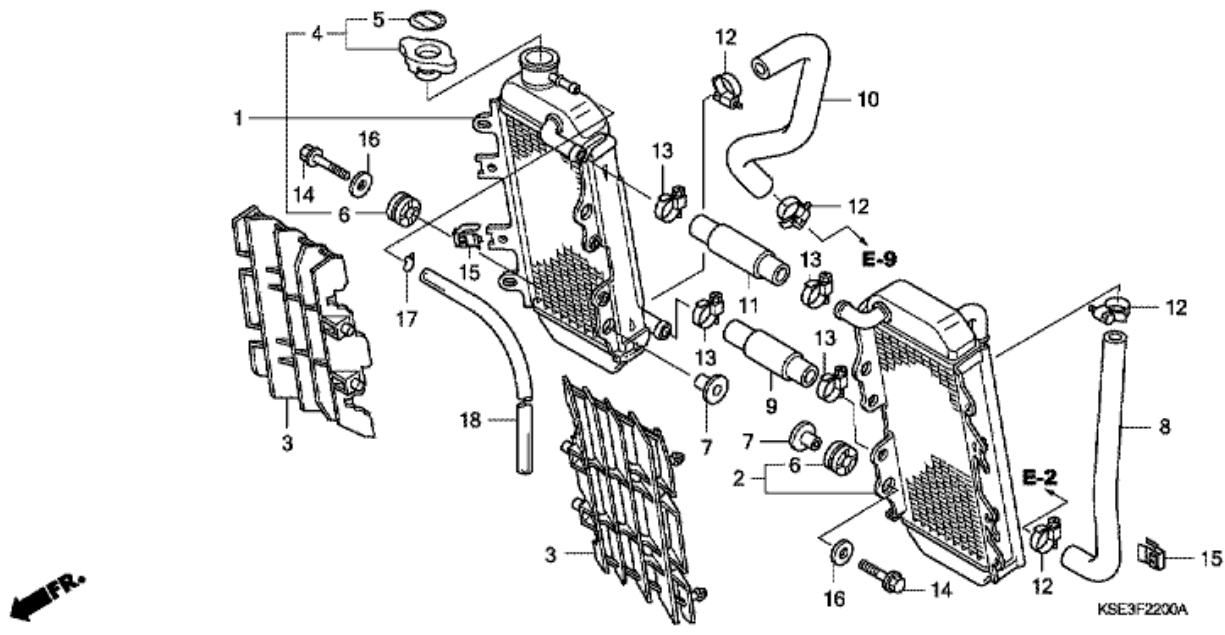

CRF150RB CRF150RB8 2008 ED EXTREME RED
F-22 KYLARE

CRF150RB CRF150RB8 2008 ED EXTREME RED

F-22 KYLARE

Nr	Artikelnummer	Beskrivning	Antal	Best. antal	Rep.antal
1	19010-KSE-003	KYLARE, H.	001	0	0
2	19015-KSE-003	KYLARE, V.	001	0	0
3	19033-KSE-000	GALLER, KYLARE	002	0	0
4	19037-GEE-710	KYLARLOCK	001	0	0
5	19046-PAA-A00	ETIKETT, KYLARLOCK	001	0	0
6	19051-KA3-830	GUMMI, KYLAR MONTERING	004	0	0
7	19052-MAC-680	HJULRING, KYLARE MONTERING	004	0	0
8	19061-KSE-000	SLANG A, VATTEN	001	0	0
9	19062-KSE-000	SLANG KOMP. B, VATTEN	001	0	0
10	19063-KSE-000	SLANG C, VATTEN	001	0	0
11	19064-KSE-000	SLANG D, VATTEN	001	0	0
12	19504-KY1-003	KLAMMA, VATTENSLANG, 25MM	004	0	0
13	19505-KS6-700	KLAMMA A, VATTENSLANG	004	0	0
14	90001-GB4-000	BULT, FLÄNS, 6X23.5	004	0	0
15	90303-KRN-000	MUTTER, CLIP, 6MM	002	0	0
16	90403-KA3-830	BRICKA, KYLARE MONTERING	004	0	0
17	95002-02080	CLIPS (B8)	001	0	0
18	95003-14067-10	RÖR, VINYL, 6X9X670 (95003-14001-10M)	001	0	0