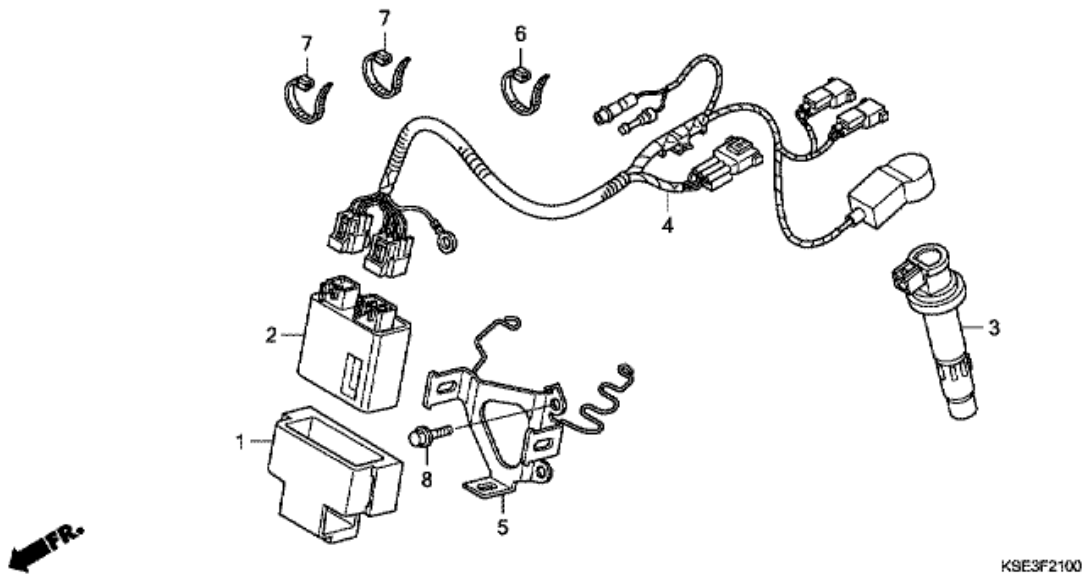

CRF150RB CRF150RB9 2009 ED
F-21 KABELSTAM

CRF150RB CRF150RB9 2009 ED**F-21 KABELSTAM**

Nr	Artikelnummer	Beskrivning	Antal	Best. antal	Rep.antal
1	30401-KRN-000	KUDDE, C.D.I. ENHET	001	0	0
2	30410-KSE-671	C.D.I. ENHET	001	0	0
3	30700-KSE-003	SPOLE, LOCK & TÄNDNING	001	0	0
4	32100-KSE-672	KABLAGE, WIRE	001	0	0
5	50163-KSE-000	KONSOL , C.D.I.	001	0	0
6	90651-KV6-003	BAND, WIRE 165MM (SVART)	001	0	0
7	90679-SG9-E01	BAND, SUGSLANG (SVART)	002	0	0
8	96001-06010-00	BULT, FLÄNS, 6X10	002	0	0