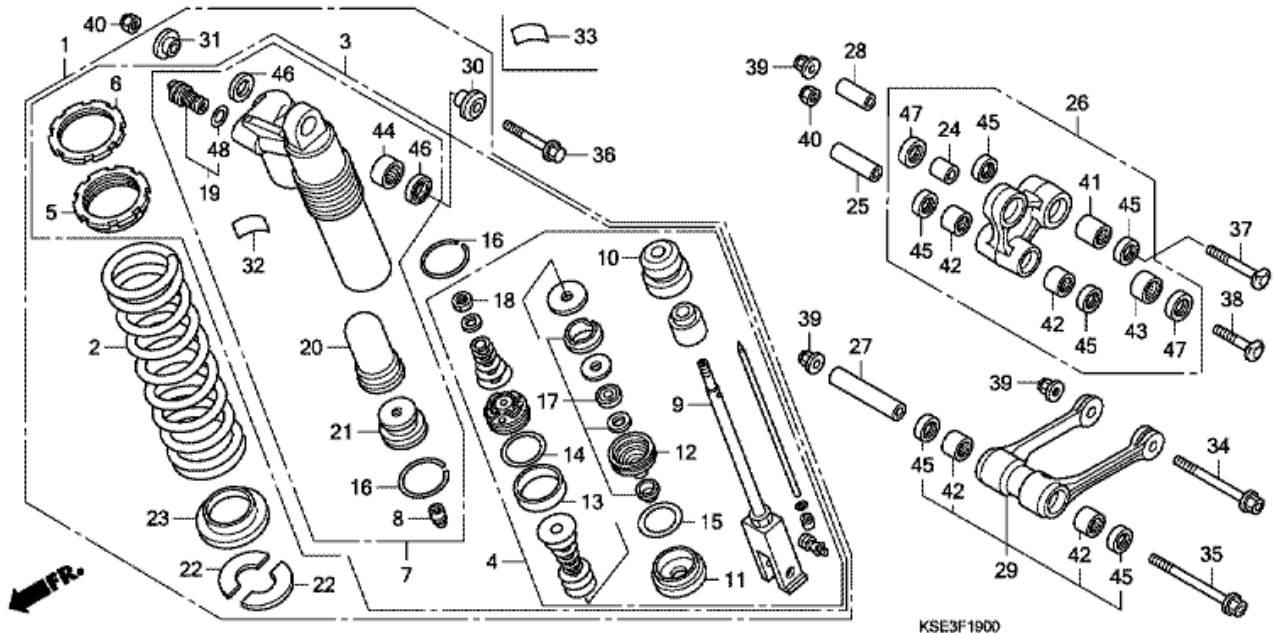

CRF150RB CRF150RB9 2009 ED
F-19 BAKRE STÖTDÄMPARE

CRF150RB CRF150RB9 2009 ED

F-19 BAKRE STÖTDÄMPARE

Nr	Artikelnummer	Beskrivning	Antal	Best. antal	Rep.antal
1	52400-KSE-A41	STÖTDÄMPARE	001	0	0
2	52401-KSE-A31	FJÄDER, B. KUDDE (SHOWA) (49.0N/MM,5.0KGF/MM)	(1)	0	0
2	52401-KSE-A41	FJÄDER, B. KUDDE (SHOWA) (51.0N/MM,5.2KGF/MM)	001	0	0
2	52402-KSE-A41	FJÄDER, B. KUDDE (SHOWA) (53.0N/MM,5.4KGF/MM)	(1)	0	0
3	52410-KSE-671	DÄMPARE KOMP., HB.	001	0	0
4	52421-KSE-671	STAG KOMP., KOLV	001	0	0
5	52422-MA0-003	JUSTERINGSSKRUV, FJÄDER	001	0	0
6	52423-GBF-831	MUTTER, JUSTERINGSSKRUV	001	0	0
7	52425-KSE-671	KÅPA KOMP., DÄMPARE	001	0	0
8	52425-381-771	KÅPA, LUFTVENTIL	001	0	0
9	52426-KSE-671	STAG KOMP.,	001	0	0
10	52427-GBF-831	GUMMI, STOPP	001	0	0
11	52428-KA4-741	KÅPA, HUV	001	0	0
12	52429-GBF-831	KÅPA KOMP., STYRNING STAG	001	0	0
13	52431-MA0-771	RING, KOLV	001	0	0
14	52432-GBF-831	O-RING, 2.0X33.5	001	0	0
15	52434-KA3-681	O-RING, 3.5X33.7	001	0	0
16	52435-MA0-771	RING, STOPP	002	0	0
17	52436-KSE-680	OLJEPACKNINGPAKET,	001	0	0
18	52438-KA4-741	MUTTER, 6-KANTS, 12MM	001	0	0
19	52440-GBF-A01	JUSTERINGSSKRUV, KOMPRESSIONS DÄMPNING	001	0	0
20	52451-GBF-831	MEMBRAN	001	0	0
21	52453-KSE-671	KÅPA KOMP., KAMMARE	001	0	0
22	52455-GBF-831	STOPP, FJÄDER SÄTE	002	0	0
23	52459-GBF-831	SÄTE, FJÄDER	001	0	0
24	52462-KSE-000	HJULRING D, ARM FÖR KUDDE	001	0	0
25	52463-KSE-000	HJULRING B, ARM FÖR KUDDE	001	0	0
26	52465-KSE-000	LÄNKARM, STÖTDÄMPARE	001	0	0
27	52473-KSE-000	HJULRING A, VEVSTAKE	001	0	0
28	52473-KZ9-710	HJULRING, KUDDE VEVSTAKE	001	0	0
29	52479-KSE-000	STAG UNDERENHET, KUDDE ANSLUTNING	001	0	0
30	52486-GBF-830	HJULRING A, KUDDE ÖVRE	001	0	0
31	52487-GBF-830	HJULRING B, KUDDE ÖVRE	001	0	0
32	87516-KZ1-600	ETIKETT, HB. DÄMPARE VARNING	001	0	0
33	87516-KZ1-881	ETIKETT, HB. DÄMPARE VARNING (FRANSKA)	001	0	0
34	90101-KK6-000	BULT, FLÄNS, 10X85	001	0	0
35	90101-KSE-000	BULT, FLÄNS, 10X105	001	0	0
36	90128-KSE-000	BULT, FLÄNS, 10X67	001	0	0
37	90153-KSE-000	BULT, LÄNK, 10X73	001	0	0
38	90153-KZ4-710	BULT, KUDDE NEDRE, 10X43.5	001	0	0
39	90304-GE8-003	MUTTER, U, 10MM	003	0	0
40	90306-KZ4-711	MUTTER, U, 10MM	002	0	0
41	91071-KV3-005	LAGER, NÅL (KOYO)	001	0	0
42	91072-KT7-003	LAGER, NÅL, 17X24X20 (NTN)	004	0	0