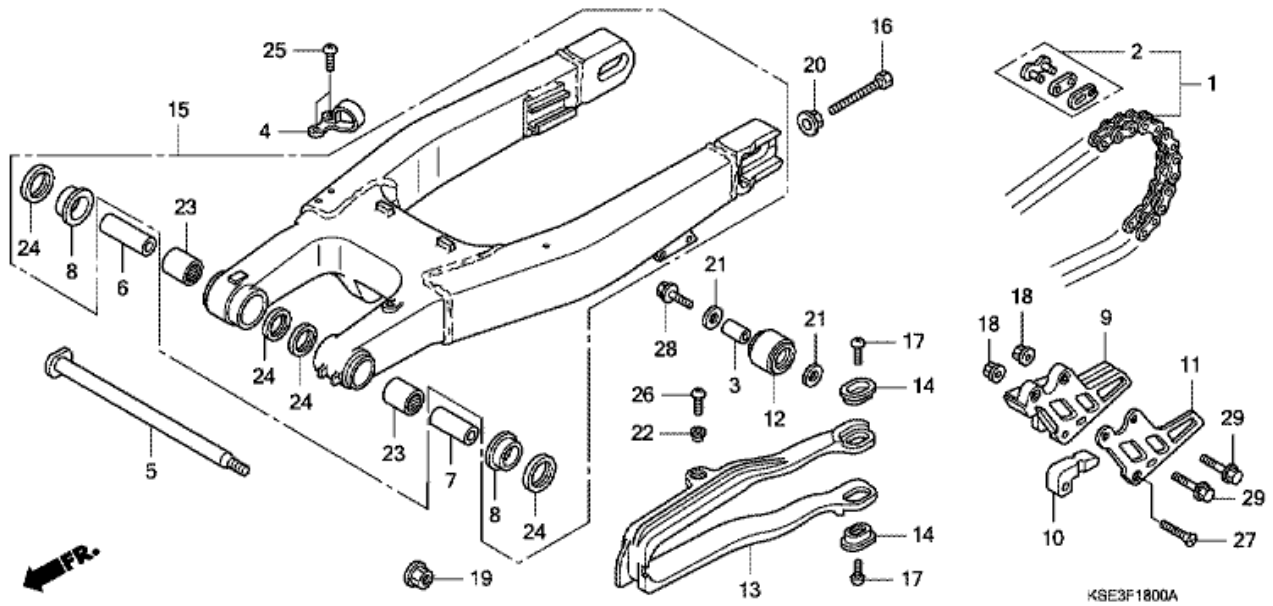

**CRF150RB CRF150RB9 2009 ED**  
**F-18 SVÄNGARM**

## F-18 SVÄNGARM

Nr	Artikelnummer	Beskrivning	Antal	Best. antal	Rep.antal
1	40530-KSE-841	KEDJA, VÄXEL (DID420DS3-126RB)	001	0	0
1	40540-KSE-003	KEDJA, VÄXEL (DID420DS3-130RB) (STANDARDLÄNK 126L)	(1)	0	0
2	40531-KSE-671	LED, DRIVKEDJA	001	0	0
3	43435-392-000	HJULRING, LÄNK	001	0	0
4	43468-MEB-000	STYRNING, HB. BROMSSLANG	001	0	0
5	52101-KSE-000	AXEL, SVÄNGARM PIVOT	001	0	0
6	52141-GBF-J00	HJULRING, H. SVÄNGARM	001	0	0
7	52142-GBF-J00	HJULRING, V. SVÄNGARM	001	0	0
8	52143-GBF-J00	HJULRING, AXIAL LEDBULT	002	0	0
9	52146-KSE-000	STYRNING, KEDJA	001	0	0
10	52147-GM7-701	SKJUTREGLAGE, KEDJELEDARE	001	0	0
11	52147-KSE-000	PLÅT, KEDJELEDARE	001	0	0
12	52158-GBF-830	ROLLER, KEDJESPÄNNARE	001	0	0
13	52170-KSE-000	SLITSKYDD, SVING	001	0	0
14	52171-KR6-000	BRICKA, KEDJEGLIDKONTAKT	002	0	0
15	52200-KSE-840	SVÄNGARM UNDERENHET, BAK	001	0	0
16	90105-MEN-000	BULT, 6-KANTS, 8X47.5	002	0	0
17	90115-KV3-700	SKRUV, KONISKT, 5X8	002	0	0
18	90301-473-003	MUTTER, U, 6MM	002	0	0
19	90306-KF0-003	MUTTER, FLÄNS, 12MM	001	0	0
20	90309-357-000	MUTTER, 6-KANTS, 8MM	002	0	0
21	90485-KSE-000	BRICKA, 8MM	002	0	0
22	90520-134-000	BRICKA, STRÅLKASTARKÅPA INSTÄLLNING	001	0	0
23	91070-GC4-601	LAGER, NÅL, 20X26X20 (NTN)	002	0	0
24	91254-KS6-003	DAMMTÄTNING, 20X26X4.5 (ARAI)	004	0	0
25	93500-05008-0A	SKRUV, KONISKT, 5X8	002	0	0
26	93500-05010-0G	SKRUV, KONISKT, 5X10	001	0	0
27	93600-06040-0A	SKRUV, FLAT, 6X40	001	0	0
28	95701-08035-00	BULT, FLÄNS, 8X35	001	0	0
29	96001-06035-00	BULT, FLÄNS, 6X35	002	0	0