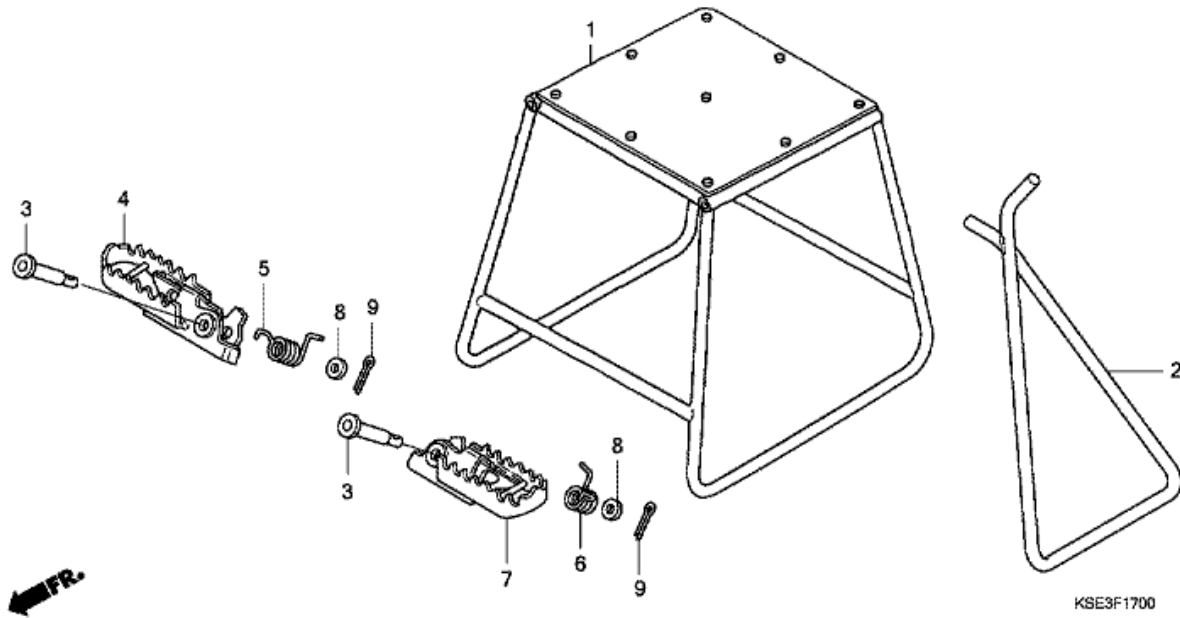

<b>CRF150RB CRF150RB9 2009 ED</b>
<b>F-17 STÄLL/STEG</b>

## F-17 STÄLL/STEG

Nr	Artikelnummer	Beskrivning	Antal	Best. antal	Rep.antal
1	50500-KA3-820	STÄLL KOMP., HUVUDENHET	(1)	0	0
2	50530-GBF-830	BOM, SIDOSTÄLL	001	0	0
3	50603-KA3-710	STIFT SNEDSKUREN SKARV	002	0	0
4	50616-KSE-000	STEG KOMP., H.	001	0	0
5	50617-KZ4-J40	FJÄDER, HÖ. STEGRETUR	001	0	0
6	50618-KZ4-J40	FJÄDER, VÄ. STEG RETUR	001	0	0
7	50642-KSE-000	STEG KOMP., V.	001	0	0
8	94102-10000	BRICKA, ENKEL, 10MM	002	0	0
9	94201-20180	SAXSPRINT, 2.0X18	002	0	0