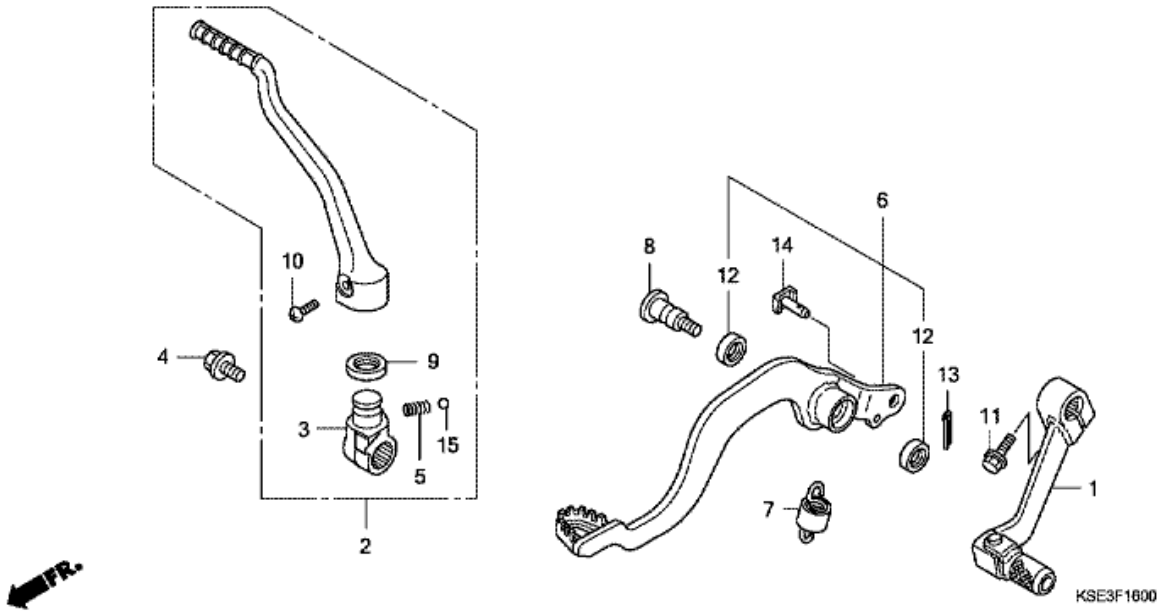

CRF150RB CRF150RB9 2009 ED
F-16 PEDAL/KICKSTARTARM

CRF150RB CRF150RB9 2009 ED

F-16 PEDAL/KICKSTARTARM

Nr	Artikelnummer	Beskrivning	Antal	Best. antal	Rep.antal
1	24700-KSE-000	PEDAL KOMP., VÄXEL	001	0	0
2	28300-KSE-000	ARM, KICKSTART	001	0	0
3	28302-KSE-000	LED, KICKARM	001	0	0
4	28306-KAE-000	BULT, KICKLED	001	0	0
5	28333-KK0-000	FJÄDER, KICKSTART	001	0	0
6	46510-KSE-000	PEDAL KOMP., BROMS	001	0	0
7	46511-KZ4-J00	FJÄDER, B. BROMS RETUR	001	0	0
8	46513-KSR-710	AXEL, PIVOTBROMS	001	0	0
9	46525-KK0-003	DAMMTÄTNING, 17X20X2.5	001	0	0
10	90103-KSE-000	BULT, KICKER 6X25	001	0	0
11	90118-968-000	BULT, FLÄNS, 6X20	001	0	0
12	91251-444-000	DAMMTÄTNING, 15X20X2.5	002	0	0
13	94201-20120	SAXSPRINT, 2.0X12	001	0	0
14	95015-54000	STIFT D LED	001	0	0
15	96211-08000	KULRING, STÅL, #8 (1/4)	001	0	0