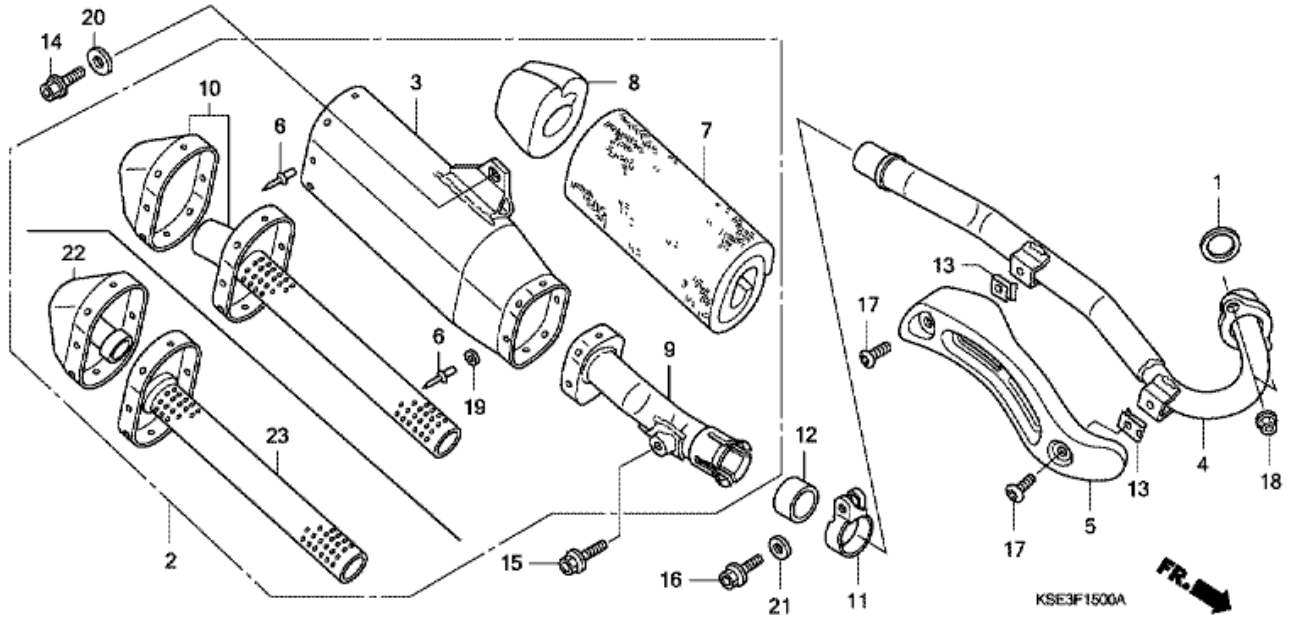

CRF150RB CRF150RB9 2009 ED
F-15 AVGASSYSTEM

CRF150RB CRF150RB9 2009 ED

F-15 AVGASSYSTEM

Nr	Artikelnummer	Beskrivning	Antal	Best. antal	Rep.antal
1	18291-KZ1-670	PACKNING, AVGASRÖR	001	0	0
2	18310-KSE-E30	LJUDDÄMPARE KOMP. (94DB)	001	0	0
3	18313-KSE-E30	KAROSS, LJUDDÄMPARE (94DB)	001	0	0
4	18320-KSE-000	AVGASRÖR	001	0	0
5	18323-KSE-A50	SKYDD, AVGASRÖR	001	0	0
6	18324-MEB-670	NIT, BLIND, 4.8	014	0	0
7	18336-KSE-E30	PAKET A, GLAS ULL	001	0	0
8	18345-KSE-300	PAKET B, GLAS ULL	001	0	0
9	18350-KSE-000	LJUDDÄMPARE KOMP., FR.	001	0	0
11	18373-MG7-701	BAND, H. LJUDDÄMPARE	001	0	0
12	18392-MK4-000	PACKNING, LJUDDÄMPARE	001	0	0
13	19508-KA3-710	MUTTER, FJÄDER, 6MM	002	0	0
14	90123-KZ4-J40	BULT, FLÄNS, 8X18	001	0	0
15	90123-MEN-670	BULT, FLÄNS, 8X16	001	0	0
16	90124-KZ4-J40	BULT, FLÄNS, 8X35	001	0	0
17	90170-MEB-670	BULT, SPECIAL, 6MM	002	0	0
18	90355-427-770	MUTTER, FLÄNS, 7MM	002	0	0
19	94101-05000	BRICKA, ENKEL, 5MM	006	0	0
20	94101-08000	BRICKA, ENKEL, 8MM	001	0	0
21	94102-08800	BRICKA, ENKEL, 8MM	001	0	0
22	18351-KSE-E30	LJUDDÄMPARE KOMP., HB. (94DB)	001	0	0
23	18352-KSE-E30	LJUDDÄMPARE KOMP., MELLAN	001	0	0