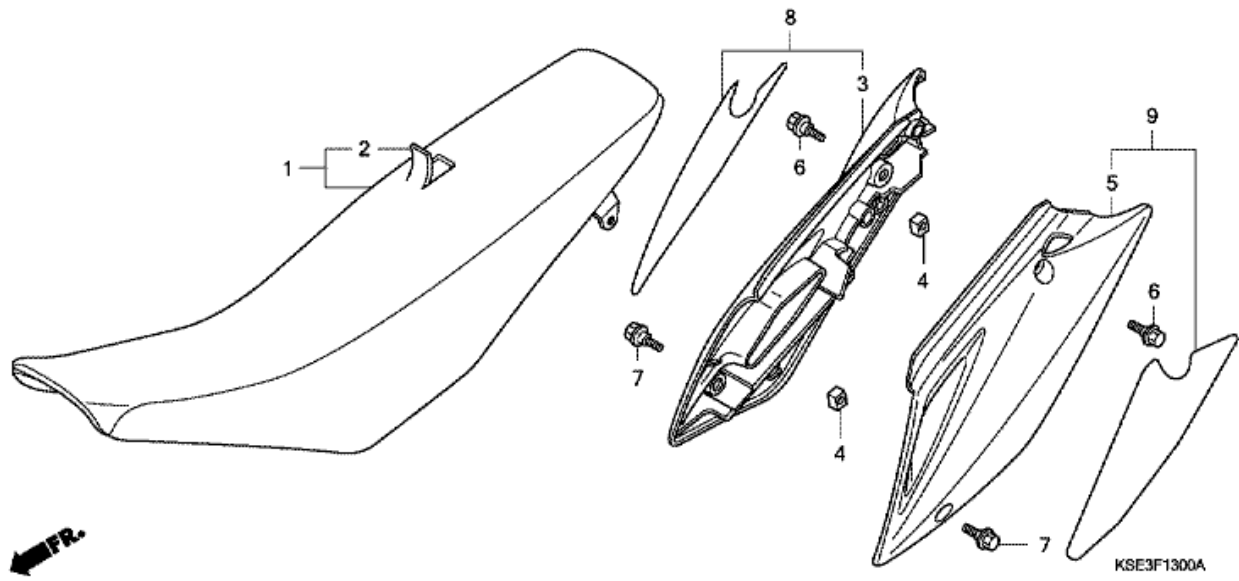

CRF150RB CRF150RB9 2009 ED
F-13 STOLAR/SIDOSKYDD

CRF150RB CRF150RB9 2009 ED

F-13 STOLAR/SIDOSKYDD

Nr	Artikelnummer	Beskrivning	Antal	Best. antal	Rep.antal
1	77100-KSE-A30	SÄTE KOMP.	001	0	0
1	77100-KSE-A50	SÄTE KOMP.	001	0	0
2	77101-KSE-A30	LÄDER KOMP., SÄTE (INGA BOKSTÄVER TRYCKTA)	001	0	0
2	77101-KSE-A50	LÄDER KOMP., SÄTE (INGA BOKSTÄVER TRYCKTA)	001	0	0
3	83510-KSE-000ZA	SKYDD, HÖ. SIDA *NH196 * (NH196 ROSS VIT)	001	0	0
4	83515-KS7-830	GUMMI, SIDOSKYDD STOPP	002	0	0
5	83610-KSE-000ZA	SKYDD, VÄ. SIDA *NH196 * (NH196 ROSS VIT)	001	0	0
6	90102-MEN-710	BULT, SPECIAL, 8MM	002	0	0
7	90111-162-000	BULT, FLÄNS, 6MM	002	0	0
8	83500-KSE-A50ZA	SKYDD PAKET , H. SIDA (WL) *NH196* (NH196 ROSS VIT)	001	0	0
9	83600-KSE-A50ZA	SKYDD PAKET , V. SIDA (WL) *NH196* (NH196 ROSS VIT)	001	0	0