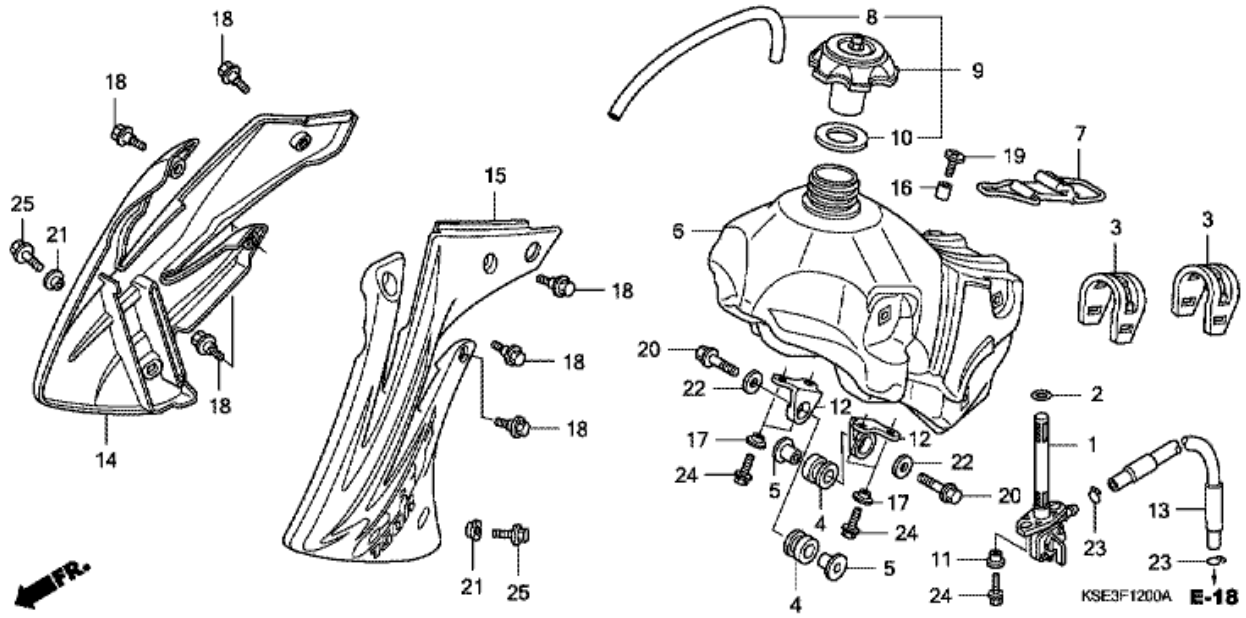

CRF150RB CRF150RB9 2009 ED
F-12 BRÄNSLETANK

CRF150RB CRF150RB9 2009 ED

F-12 BRÄNSLETANK

Nr	Artikelnummer	Beskrivning	Antal	Best. antal	Rep.antal
1	16950-KSE-003	BRÄNSLEKRAN, BRÄNSLE	001	0	0
2	16997-467-000	O-RING, 11.8X3.55	001	0	0
3	17506-KZ3-860	GUMMI, BRÄNSLETANK INSTÄLLNING	002	0	0
4	17508-GBF-830	GUMMI, MONTERING TANK	002	0	0
5	17509-KSE-000	HJULRING, TANK	002	0	0
6	17510-KSE-000	TANK KOMP., BRÄNSLE	001	0	0
7	17516-KT0-670	BAND, HB. TANK	001	0	0
8	17521-429-000	RÖR, BRÄNSLEKÅPA VENTILATOR	001	0	0
9	17620-ML3-600	KÅPA., BRÄNSLETANK	001	0	0
10	17624-KA4-000	PACKNING, BRÄNSLETANKSKÅPA	001	0	0
11	17626-467-000	HJULRING, INSTÄLLNING BRÄNSLETANK	002	0	0
12	17634-KZ3-860	KONSOL , FR. BRÄNSLETANK	002	0	0
13	17681-KSE-000	RÖR, BRÄNSLE	001	0	0
14	19071-KSE-A30ZA	HÖLJE, H. KYLARE (WL) *TYPE1* (TYPE1)	001	0	0
14	19071-KSE-A50ZA	HÖLJE, H. KYLARE (WL) *TYPE1* (TYPE1)	001	0	0
15	19072-KSE-A30ZA	HÖLJE, V. KYLARE (WL) *TYPE1* (TYPE1)	001	0	0
15	19072-KSE-A50ZA	HÖLJE, V. KYLARE (WL) *TYPE1* (TYPE1)	001	0	0
16	83607-356-000	HJULRING, BATTERI NEDRE	001	0	0
17	84706-415-000	DISTANS	004	0	0
18	90113-GF0-000	BULT, FLÄNS, 6MM	006	0	0
19	90124-MM9-000	SKRUV, NEDRE TORPED MONTERING	001	0	0
20	90137-KA3-830	BULT, FLÄNS, 6X40	002	0	0
21	90501-KZ4-J20	HJULRING A	002	0	0
22	90506-430-000	BRICKA, STÅNKSKÄRMSMONTERING	002	0	0
23	95002-02120	CLIPS (B12)	002	0	0
24	96001-06016-00	BULT, FLÄNS, 6X16	006	0	0
25	96001-06018-00	BULT, FLÄNS, 6X18	002	0	0