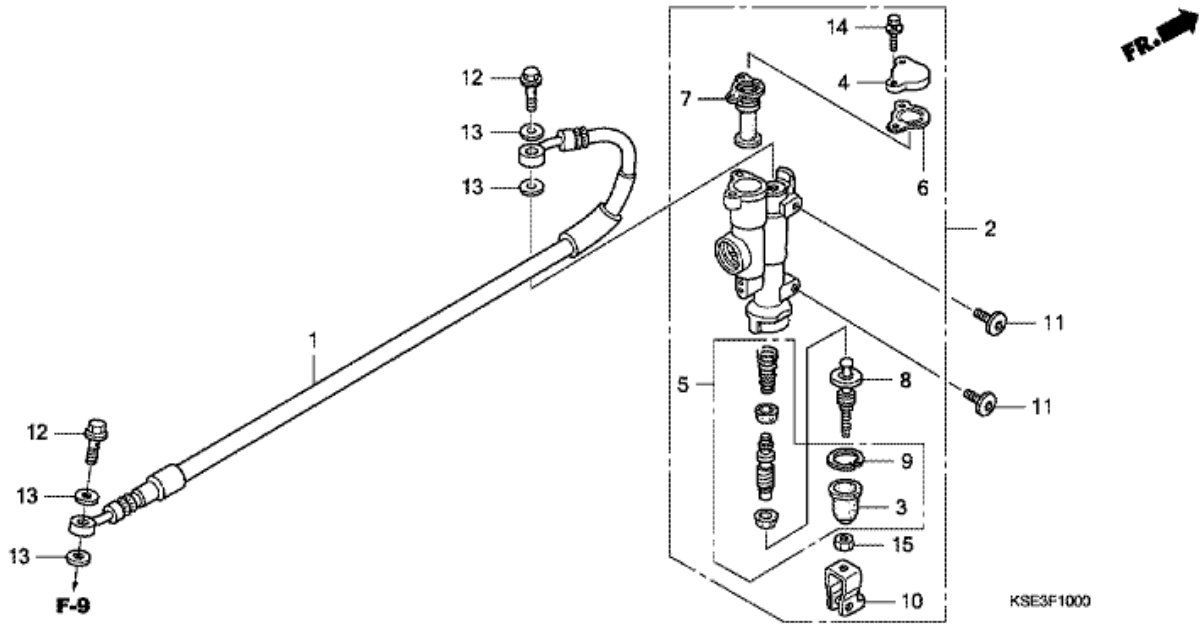

CRF150RB CRF150RB9 2009 ED
F-10 HUVUDBROMSCYLINDER, BAK

CRF150RB CRF150RB9 2009 ED

F-10 HUVUDBROMSCYLINDER, BAK

Nr	Artikelnummer	Beskrivning	Antal	Best. antal	Rep.antal
1	43310-KSE-841	SLANG KOMP., BAK BROMS	001	0	0
2	43500-KSE-016	CYLINDER , HB. BROMS HUVUD	001	0	0
3	43504-MB2-006	SKYDDSDAMASK KOMP.	001	0	0
4	43513-KZ4-J41	KÅPA, HUVUDCYLINDER	001	0	0
5	43520-KSE-016	KOLVAR, HUVUDCYLINDER	001	0	0
6	43521-KZ4-J41	PLÅT, MEMBRAN	001	0	0
7	43522-KZ4-J41	MEMBRAN	001	0	0
8	43530-KZ4-J41	STAG KOMP., TRYCK	001	0	0
9	46182-MEL-D21	FJÄDERRING	001	0	0
10	46504-KZ4-J41	LED, BROMSSTÅNG	001	0	0
11	90106-KSE-000	SKRUV, KONISKT, 6X12	002	0	0
12	90145-MS9-612	BULT, OLJA, 10X22	002	0	0
13	90545-300-000	BRICKA, OLJEBULT	004	0	0
14	93401-04016-00	BULT-BRICKA, 4X16	002	0	0
15	94002-06000-0S	MUTTER, 6-KANTS, 6MM	001	0	0