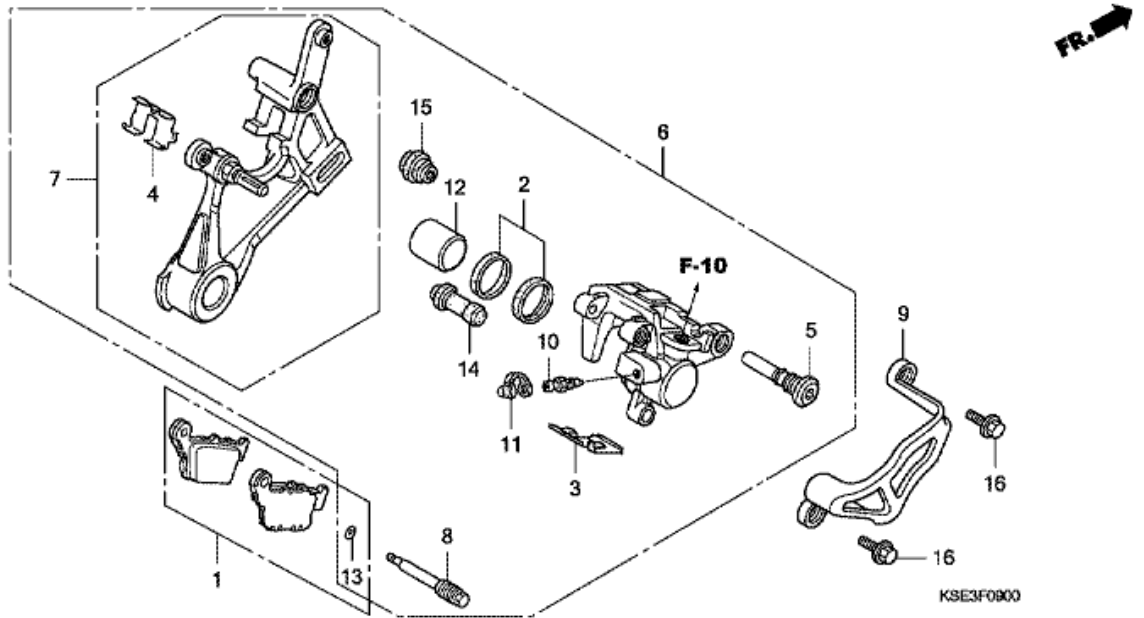

CRF150RB CRF150RB9 2009 ED
F-9 BAKRE BROMSOK

CRF150RB CRF150RB9 2009 ED

F-9 BAKRE BROMSOK

Nr	Artikelnummer	Beskrivning	Antal	Best. antal	Rep.antall
1	06435-KRN-712	BROMSKLOSSAR, BAK	001	0	0
2	06451-MZ2-405	TÄTNING, KOLV	001	0	0
3	43108-KZ4-J41	FJÄDER, BROMSKLOSS	001	0	0
4	43112-KZ4-J41	HÅLLARE, KONSOL	001	0	0
5	43131-KW3-006	BULT, STIFT	001	0	0
6	43150-KSE-006	BROMSOK UNDERENH., HB. BROMS	001	0	0
7	43190-KSE-006	KONSOL UNDERENHET., BAK	001	0	0
8	43215-KZ4-J41	STIFT HÅLLARE	001	0	0
9	43340-MEY-000ZA	SKYDD, B. BROMSOK *TNATURAL * (TNATURAL NATURLIG)	001	0	0
9	43340-MEN-A20	SKYDD, B. BROMSOK	001	0	0
10	43352-568-003	SKRUV, LUFTNING (NISSIN)	001	0	0
11	43353-461-771	LOCK, LUFTNING	001	0	0
12	45107-MCT-006	KOLV (22 A)	001	0	0
13	45111-MAJ-G41	RING, STOPP	001	0	0
14	45132-166-016	SKYDDSDAMASK, STIFTBUSSNING (NISSIN)	001	0	0
15	45133-MA3-006	SKYDDSDAMASK B	001	0	0
16	90004-GHB-600	BULT, FLÄNS, 6X10 (NSHF)	002	0	0