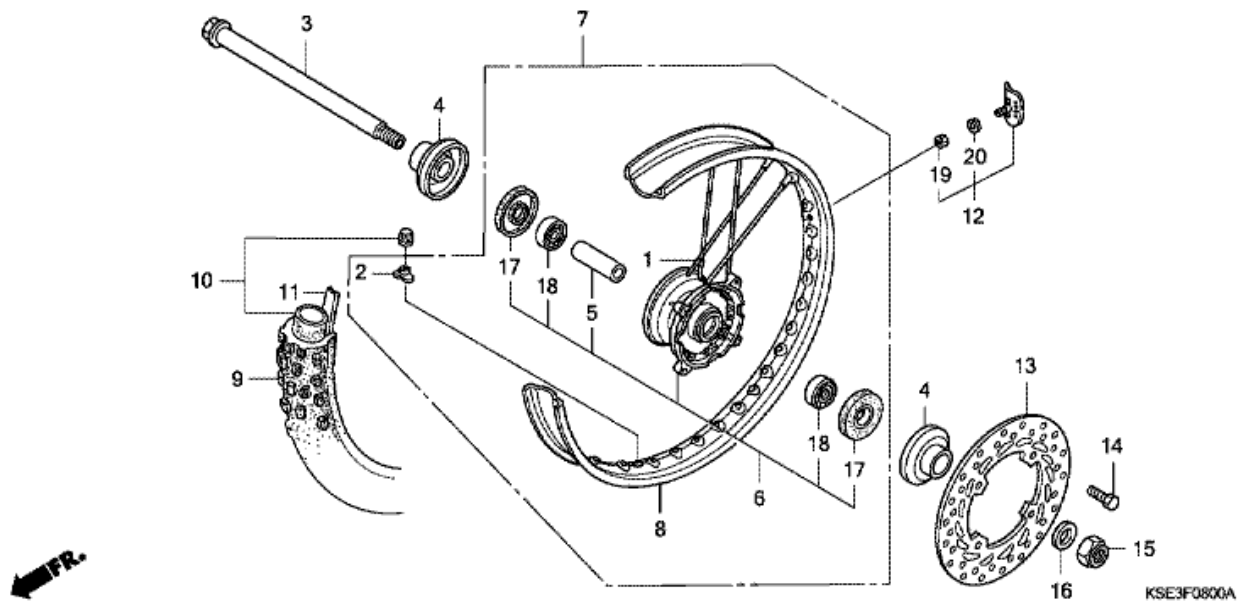

CRF150RB CRF150RB9 2009 ED
F-8 FRAMHJUL

CRF150RB CRF150RB9 2009 ED

F-8 FRAMHJUL

Nr	Artikelnummer	Beskrivning	Antal	Best. antal	Rep.antall
1	06440-KSE-840	EKERSET A, FR.	028	0	0
2	42714-KA3-710	KÅPA, VENTIL	001	0	0
3	44301-KSE-000	AXEL, FR. HJUL	001	0	0
4	44312-KSE-000	HJULRING KOMP., FR. HJUL SIDA	002	0	0
5	44620-KSE-000	HJULRING, FR. HJUL AVSTÅND	001	0	0
6	44635-KSE-670	NAV UNDERENHET, FR.	001	0	0
7	44650-KSE-840	HJUL UNDERENHET, FR.	001	0	0
8	44701-KSE-841	FÄLG, FR. HJUL	001	0	0
9	44711-GBF-871	DÄCK, FR. (BRIDGESTONE) (70/100-19 42M M61)	001	0	0
10	44712-GBF-871	RÖR, DÄCK (BRIDGESTONE) (70/100-19)	001	0	0
11	44713-110-003	KLAFF, DÄCK (1.40-19) (BRIDGESTONE)	001	0	0
12	44715-GC4-000	STOPP, DÄCKFOT (1.40)	001	0	0
13	45351-KSE-000	BROMSKIVA, FR.	001	0	0
14	90105-KAE-870	BULT, LAMELL, 6X17	004	0	0
15	90305-197-013	MUTTER, U, 14MM	001	0	0
16	90510-KY1-000	BRICKA, ENKEL, 15MM	001	0	0
17	90745-GC4-701	DAMMTÄTNING, 32X21X5 (NOK)	002	0	0
18	91052-KSE-003	LAGER, RADIAL KULRING, 6002	002	0	0
19	94001-08000-0S	MUTTER, 6-KANTS, 8MM	001	0	0
20	94111-08000	BRICKA, FJÄDER, 8MM	001	0	0