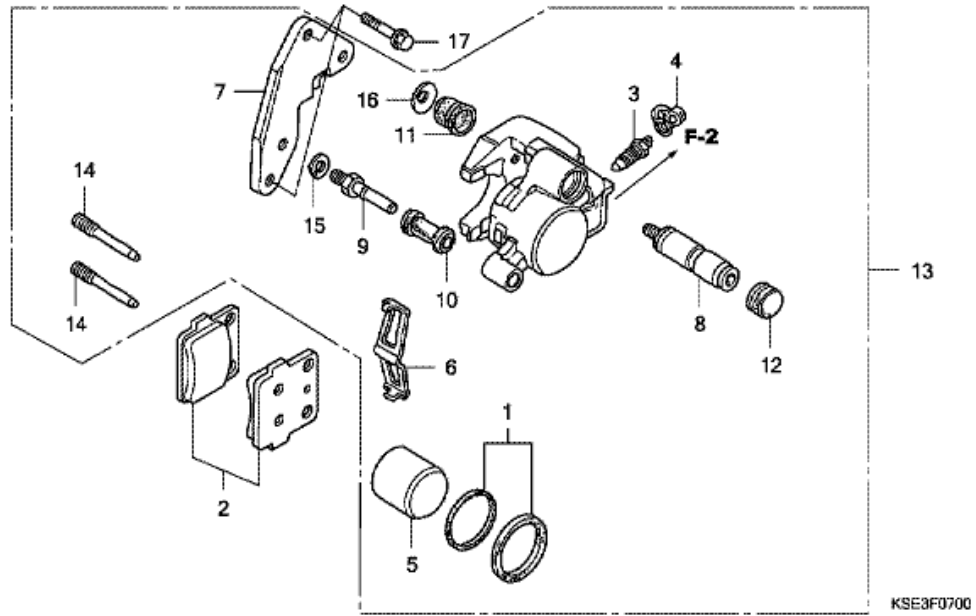

CRF150RB CRF150RB9 2009 ED
F-7 FRÄMRE BROMSOK

CRF150RB CRF150RB9 2009 ED

F-7 FRÄMRE BROMSOK

Nr	Artikelnummer	Beskrivning	Antal	Best. antal	Rep.antal
1	06451-166-405	TÄTNING, KOLV	001	0	0
2	06455-KSE-016	BROMSBELÄGG SATS, FR.	001	0	0
3	43352-568-003	SKRUV, LUFTNING (NISSIN)	001	0	0
4	43353-461-771	LOCK, LUFTNING	001	0	0
5	45107-166-006	KOLV	001	0	0
6	45108-166-006	FJÄDER, BROMSKLOSS	001	0	0
7	45110-KSE-006	KONSOL , V. FR.	001	0	0
8	45115-GE3-602	STIFT SIDOFÖRSKJUTNING	001	0	0
9	45131-GZ0-006	BULT, STIFT	001	0	0
10	45132-166-016	SKYDDSDAMASK, STIFTBUSSNING (NISSIN)	001	0	0
11	45133-166-016	SKYDDSDAMASK, STIFT	001	0	0
12	45134-GE3-601	DAMMPLUGG	001	0	0
13	45150-KSE-006	BROMSOK, VÅ. FR.	001	0	0
14	45215-GC4-602	STIFT HÅLLARE	002	0	0
15	45216-166-006	BRICKA, VÅG	001	0	0
16	45218-166-006	BRICKA, KONISK FJÄDER	001	0	0
17	90131-KW6-840	BULT, FLÄNS, 8X32	002	0	0