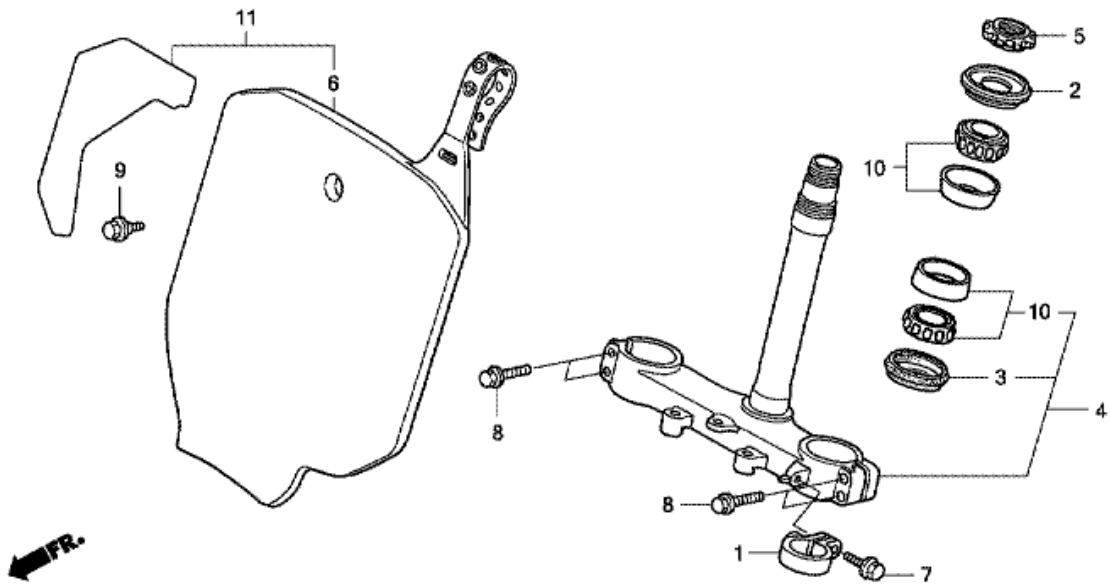

CRF150RB CRF150RB9 2009 ED
F-4 STYRSPINDEL

CRF150RB CRF150RB9 2009 ED

F-4 STYRSPINDEL

Nr	Artikelnummer	Beskrivning	Antal	Best. antal	Rep.antal
1	45468-KS7-830	STYRNING, FR. BROMSSLANG	001	0	0
2	53214-KA3-732	DAMMTÄTNING, STYRHUVUD (ARAI)	001	0	0
3	53214-MCJ-751	DAMMTÄTNING, STYRHUVUD (ARAI)	001	0	0
4	53219-GBF-K40	STYRE UNDERENHET, STYRNING	001	0	0
5	53229-MN1-650	GÄNGA, STYRNING HUVUD TOPP	001	0	0
6	61136-GBF-831ZB	PLÅT, FR. NUMMER *NH196 * (NH196 ROSS VIT)	001	0	0
7	90106-MJ0-000	BULT, FLÄNS, 6X16	001	0	0
8	90107-KF0-000	BULT, FLÄNS, 8X40	004	0	0
9	90112-GC3-000	BULT, SPECIAL, 5MM	001	0	0
10	91015-425-831	LAGER, HUVUDRÖR ÖVRE (NTN)	002	0	0
11	61130-KSE-A50ZA	PLATTA, FR. NUMMER (WL) *NH196* (NH196 ROSS VIT)	001	0	0