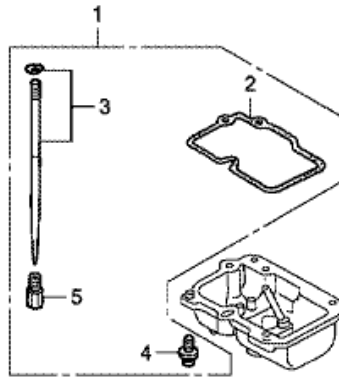

CRF150RB CRF150RB9 2009 ED
E-18-1 FÖRGASARE O.P. PAKET

KSE3E1801A

CRF150RB CRF150RB9 2009 ED

E-18-1 FÖRGASARE O.P. PAKET

Nr	Artikelnummer	Beskrivning	Antal	Best. antal	Rep.antal
1	16020-KSE-611	DELAR PAKET, FÖRGASARE VALFRI	(1)	0	0
2	16163-MEB-671	PACKNING, FLOTTÖRKAMMARE	(5)	0	0
3	16202-KSE-601	NÅLPAKET, MUNSTYCKE (NMQR)	(1)	0	0
3	16203-KSE-601	NÅLPAKET, MUNSTYCKE (NMQS)	(1)	0	0
3	16205-KSE-601	NÅLPAKET, MUNSTYCKE (NMQU)	(1)	0	0
3	16206-KSE-611	NÅLPAKET, MUNSTYCKE (NMQV)	(1)	0	0
3	16231-KSE-601	NÅLPAKET, MUNSTYCKE (NMRR)	(1)	0	0
3	16232-KSE-601	NÅLPAKET, MUNSTYCKE (NMRS)	(1)	0	0
3	16233-KSE-601	NÅLPAKET, MUNSTYCKE (NMRT)	(1)	0	0
3	16234-KSE-601	NÅLPAKET, MUNSTYCKE (NMRU)	(1)	0	0
3	16235-KSE-611	NÅLPAKET, MUNSTYCKE (NMRV)	(1)	0	0
4	93892-04014-18	SKRUV MED BRICKA 4X14	(10)	0	0
5	99101-357-1250	MUNSTYCKE, HUVUDENHET, #125	(1)	0	0
5	99101-357-1280	MUNSTYCKE, HUVUDENHET, #128	(1)	0	0
5	99101-357-1320	MUNSTYCKE, HUVUDENHET, #132	(1)	0	0
5	99101-357-1380	MUNSTYCKE, HUVUDENHET, #138	(1)	0	0
5	99101-357-1400	MUNSTYCKE, HUVUDENHET, #140	(1)	0	0
5	99101-357-1200	MUNSTYCKE, HUVUDENHET, #120	(1)	0	0
5	99101-357-1220	MUNSTYCKE, HUVUDENHET, #122	(1)	0	0