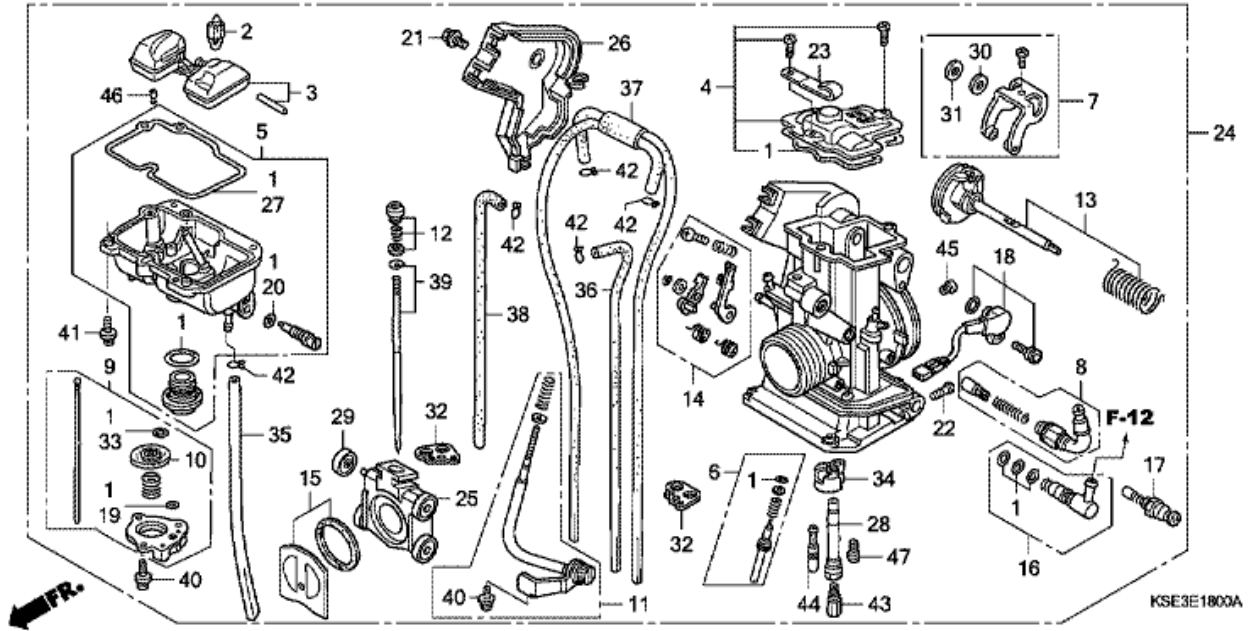

CRF150RB CRF150RB9 2009 ED
E-18 FÖRGASARE

CRF150RB CRF150RB9 2009 ED

E-18 FÖRGASARE

Nr	Artikelnummer	Beskrivning	Antal	Best. antal	Rep.antal
1	16010-MEN-851	PACKNINGSSATS	001	0	0
2	16011-KSE-671	VENTIL, FLOTTÖR	001	0	0
3	16013-MEB-671	FLOTTÖRPAKET	001	0	0
4	16014-KSE-671	TOPP	001	0	0
5	16015-MEN-851	KAMMARPAKET, FLOTTÖR	001	0	0
6	16016-KSE-601	SKRUV A	001	0	0
7	16018-MEY-A11	ARMPAKET, LÄNK	001	0	0
8	16019-MEB-671	START, VARM	001	0	0
9	16021-KSE-611	PUMP, MEMBRAN	001	0	0
10	16022-KSE-671	MEMBRAN KOMP. #25	(1)	0	0
10	16024-KSE-611	MEMBRAN KOMP. #30	001	0	0
11	16028-KSE-671	SKRUV B	001	0	0
12	16029-MEY-A11	SKRUV, MUNSTYCKE NÅL	001	0	0
13	16032-KSE-601	AXEL, GAS	001	0	0
14	16033-KSE-671	SPAKPAKET, PUMP	001	0	0
15	16037-KSE-671	VENTIL, FRIBÄRANDE	001	0	0
16	16038-MEB-671	LED, BRÄNSLE	001	0	0
17	16046-MEB-671	VENTIL, STARTMOTOR	001	0	0
18	16060-KSE-671	SENSOR, GAS	001	0	0
19	16075-KRN-851	U-RING	001	0	0
20	16076-ND5-004	O-RING, 1.3X4.3	001	0	0
21	16080-HP1-601	BULT, KÅPA	001	0	0
22	16083-MEB-671	SKRUV, KONISKT	001	0	0
23	16088-MEN-731	CLIP	001	0	0
24	16100-KSE-E31	FÖRGASARE (FCR15B A)	001	0	0
25	16112-KSE-601	VENTIL, GAS	001	0	0
26	16157-MEN-671	SKYDD, GAS	001	0	0
27	16163-MEB-671	PACKNING, FLOTTÖRKAMMARE	001	0	0
28	16165-MEY-A11	HÅLLARE, MUNSTYCKE NÅL	001	0	0
29	16172-MEB-671	RULLE	001	0	0
30	16177-MEB-671	BRICKA, ENKEL (PO)	001	0	0
31	16178-MEB-671	BRICKA, ENKEL (SUS)	001	0	0
32	16178-MEN-851	FÄSTE	002	0	0
33	16178-548-004	O-RING, 5.8X1.9	001	0	0
34	16185-MEN-671	PLÅT, BUFFERT	001	0	0
35	16196-KSE-E31	RÖR, ÖVERFLÖDE	001	0	0
36	16197-MEB-671	RÖR, LUFTVENTIL	001	0	0
37	16198-KSE-671	RÖR KOMP., LUFTVENTIL	001	0	0
38	16199-MEB-671	RÖR, LUFTVENTIL	001	0	0
39	16204-KSE-601	NÅLPAKET, MUNSTYCKE (NMQT)	001	0	0
40	93892-04008-18	SKRUV MED BRICKA 4X8	004	0	0
41	93892-04014-18	SKRUV MED BRICKA 4X14	004	0	0
42	95002-02079	CLIPS (B7)	005	0	0
43	99101-357-1300	MUNSTYCKE, HUVUDENHET, #130	001	0	0
44	99103-440-0400	MUNSTYCKE, LÅNGSAM, #40	(1)	0	0
44	99103-440-0350	MUNSTYCKE, LÅNGSAM, #35	(1)	0	0
44	99103-440-0380	MUNSTYCKE, LÅNGSAM, #38	001	0	0
44	99103-440-0420	MUNSTYCKE, LÅNGSAM, #42	(1)	0	0