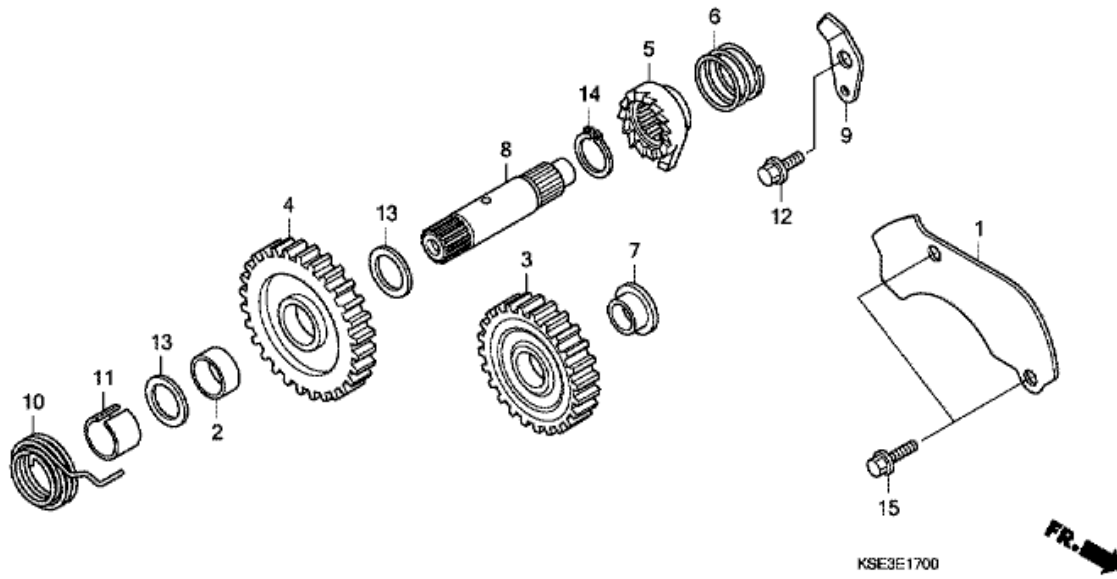

CRF150RB CRF150RB9 2009 ED
E-17 KICKSTARTSPINDEL

CRF150RB CRF150RB9 2009 ED

E-17 KICKSTARTSPINDEL

Nr	Artikelnummer	Beskrivning	Antal	Best. antal	Rep.antal
1	15201-KSE-670	PLÅT, OLJESTYRNING	001	0	0
2	23472-KY4-900	DISTANS, 20X22X10	001	0	0
3	23531-KSE-670	VÄXEL, STARTARE TOMGÅNG (24T)	001	0	0
4	28211-KSE-670	DREV, KICKSTART (28T)	001	0	0
5	28221-MEB-770	SPÄRR, KICKSTART	001	0	0
6	28223-KA4-740	FJÄDER, KICKSTART SPÄRRANORDNING	001	0	0
7	28232-KSE-670	HJULRING, TOMGÅNGSVÄXEL	001	0	0
8	28251-MEN-670	SPINDEL, KICKSTART	001	0	0
9	28259-KSE-670	PLÅT, SPÄRRANORDNING	001	0	0
10	28281-KSE-670	FJÄDER, KICKSTART	001	0	0
11	28282-MEB-670	HJULRING, KICK-FJÄDER	001	0	0
12	90109-KSE-670	BULT, SPECIAL, 8X22	001	0	0
13	90554-728-940	BRICKA, AXIAL, 20MM	002	0	0
14	94510-19000	FJÄDERRING, EXTERN, 19MM	001	0	0
15	96001-06016-00	BULT, FLÄNS, 6X16	002	0	0