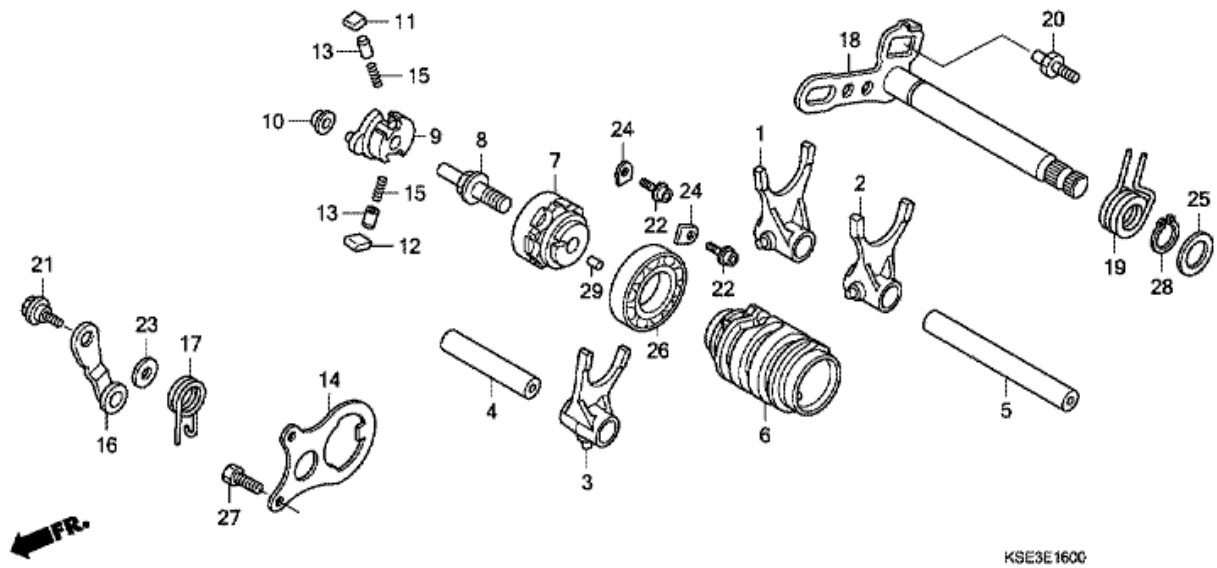

CRF150RB CRF150RB9 2009 ED
E-16 VÄXELTRUMMA

CRF150RB CRF150RB9 2009 ED

E-16 VÄXELTRUMMA

Nr	Artikelnummer	Beskrivning	Antal	Best. antal	Rep.antal
1	24211-KSE-670	GAFFEL, HÖ. VÄXELSPAK	001	0	0
2	24212-KSE-670	GAFFEL, VÄ. VÄXELSPAK	001	0	0
3	24213-KSE-670	GAFFEL, MITTEN VÄXELSPAK	001	0	0
4	24265-GC4-710	AXEL, VÄXLINGSGAFFEL HUVUD	001	0	0
5	24266-KSE-670	AXEL C, VÄXELGAFFEL	001	0	0
6	24311-KSE-670	TRUMMA, VÄXELSPAK	001	0	0
7	24312-KA3-741	MITTEN, VÄXELTRUMMA	001	0	0
8	24315-KA3-710	STIFT URKOPPLARE	001	0	0
9	24321-KZ3-891	URKOPPLARE, VÄXELTRUMMA	001	0	0
10	24322-MM4-000	HJULRING, URKOPPLARE	001	0	0
11	24324-KA3-711	SPÄRRHAKE A, SPÄRRANORDNING	001	0	0
12	24325-KA3-711	PACKNING B, SPÄRRANORDNING	001	0	0
13	24326-KBH-901	PLUNGER, SPÄRRHAKE	002	0	0
14	24328-GC4-730	PLÅT, STYRNING	001	0	0
15	24329-KA3-740	FJÄDER, SPÄRRHAKE KOLV	002	0	0
16	24430-KA3-740	STOPP KOMP., TRUMMA	001	0	0
17	24435-KSE-670	FJÄDER, TRUMMA STOPP	001	0	0
18	24610-KSE-670	SPINDEL, VÄXLING	001	0	0
19	24651-KSE-670	FJÄDER, VÄXELRETUR	001	0	0
20	24652-HA0-000	STIFT VÄXLING RETURFJÄDER	001	0	0
21	90022-MG8-000	PIVOT, VÄXELTRUMMA STOPPARM	001	0	0
22	90071-MF5-000	BULT, FLÄNSSKO, 6X14	002	0	0
23	90435-HB3-000	BRICKA, 6.1MM	001	0	0
24	90441-KA4-700	PLÅT LAGERHÅLLARE	002	0	0
25	90451-155-000	BRICKA, 14MM	001	0	0
26	91004-KY4-900	LAGER, RADIAL KULRING, 6905U	001	0	0
27	93301-06016-0A	BULT, 6-KANTS, 6X16	002	0	0
28	94510-14000	FJÄDERRING, EXTERN, 14MM	001	0	0
29	96220-40080	RULLE, 4X8	001	0	0