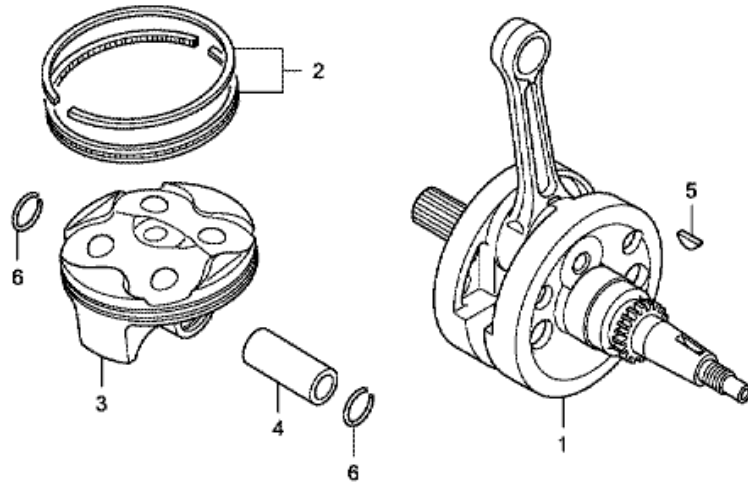

CRF150RB CRF150RB9 2009 ED
E-13 VEVAXEL/KOLV

←FR.

KSE3E1300A

CRF150RB CRF150RB9 2009 ED**E-13 VEVAXEL/KOLV**

Nr	Artikelnummer	Beskrivning	Antal	Best. antal	Rep.antal
1	13000-KSE-670	VEVAXEL KOMP.	001	0	0
2	13011-KSE-670	KOLVRINGSSATS (STD.)	001	0	0
3	13101-KSE-670	KOLV	001	0	0
4	13111-KSE-670	STIFT KOLV	001	0	0
5	13331-360-000	NYCKEL, SPECIAL WOODRUFF, 25X14	001	0	0
6	94601-14000	CLIP, KOLVSTIFT, 14MM	002	0	0