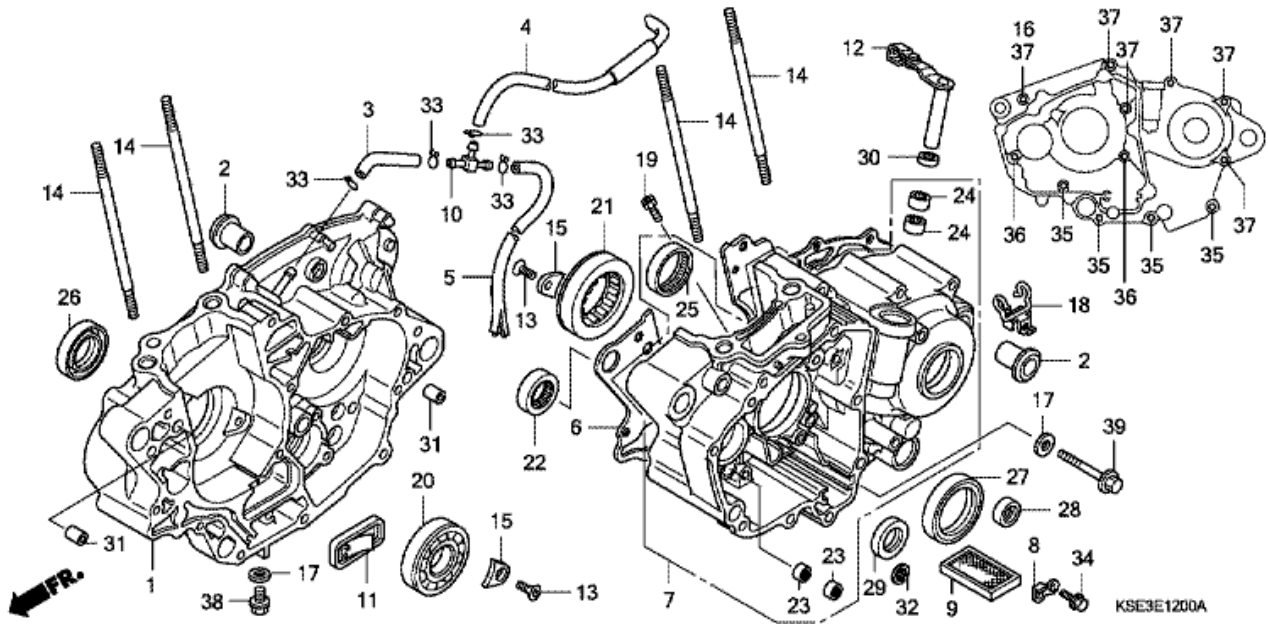

**CRF150RB CRF150RB9 2009 ED**  
**E-12 VEVHUS**

## CRF150RB CRF150RB9 2009 ED

## E-12 VEVHUS

Nr	Artikelnummer	Beskrivning	Antal	Best. antal	Rep.antal
1	11100-KSE-670	VEVHUS KOMP., HÖ.	001	0	0
2	11104-KSE-670	HJULRING, MOTORHÄNGARE	002	0	0
3	11105-KSE-670	RÖR A, VENTILATOR	001	0	0
4	11106-KSE-670	RÖR B, VENTILATOR	001	0	0
5	11107-KSE-670	RÖR C, VENTILATOR	001	0	0
6	11191-KSE-670	PACKNING, VEVHUS	001	0	0
7	11200-KSE-670	VEVHUS KOMP., VÄ.	001	0	0
8	11206-KRN-670	PLÅT, KAMKEDJESTYRNING	001	0	0
9	15421-KK0-000	RUTA, OLJEFILTER	001	0	0
10	16961-MCT-010	LED, TREVÄGS	001	0	0
11	18601-MBW-003	VENTIL KOMP., BLAD	001	0	0
12	22810-KSE-670	SPAK KOMP, KOPPLINGSLYFTARE	001	0	0
13	90001-MEN-850	SKRUV, SPECIAL FLAT, 6X17	004	0	0
14	90031-KSE-600	BULT, PINN, 9X116	004	0	0
15	90441-KRN-670	PLÅT LAGERHÅLLARE	004	0	0
16	90463-ML7-000	BRICKA, TÄTNING, 6.5MM	001	0	0
17	90474-333-000	BRICKA, TÄTNING, 8MM	002	0	0
18	90610-MEB-670	STYRNING KOMP., RÖR	001	0	0
19	90901-MCF-000	MUNSTYCKE, OLJA, #80	001	0	0
20	91001-KSE-671	LAGER, SPECIAL RADIAL KULRING, 63/22 (NTN)	001	0	0
21	91002-KSE-671	LAGER, SPECIAL VALS (NTN)	001	0	0
22	91004-KSE-671	LAGER, VALS, 18X29X14 (NTN)	001	0	0
23	91006-HA0-003	LAGER, NÅL, 9MM (NTN)	002	0	0
24	91021-148-004	LAGER, NÅL, 1010 (NTN)	002	0	0
25	91022-KA4-740	LAGER, HÖLJE, 33X38X8 (NTN)	001	0	0
26	91201-KSE-671	PACKBOX, 32X48X7.5 (ARAI)	001	0	0
27	91201-MEB-671	PACKBOX, 38X52X7 (ARAI)	001	0	0
28	91203-KA4-771	PACKBOX, 14X22X5 (NOK)	001	0	0
29	91203-KSE-671	PACKBOX, 18X30X5 (ARAI)	001	0	0
30	91204-KSE-671	PACKBOX, 10X17X3 (NOK)	001	0	0
31	94301-08140	STYR STIFT, 8X14	002	0	0
32	94520-30100	FJÄDERRING, INTERN, 30MM	001	0	0
33	95002-02100	CLIPS (B10)	004	0	0
34	96001-06012-00	BULT, FLÄNS, 6X12	001	0	0
35	96001-06045-00	BULT, FLÄNS, 6X45	004	0	0
36	96001-06055-00	BULT, FLÄNS, 6X55	002	0	0
37	96001-06070-00	BULT, FLÄNS, 6X70	006	0	0
38	96300-08035-00	BULT, FLÄNS, 8X35	001	0	0
39	96300-08080-00	BULT, FLÄNS, 8X80	001	0	0