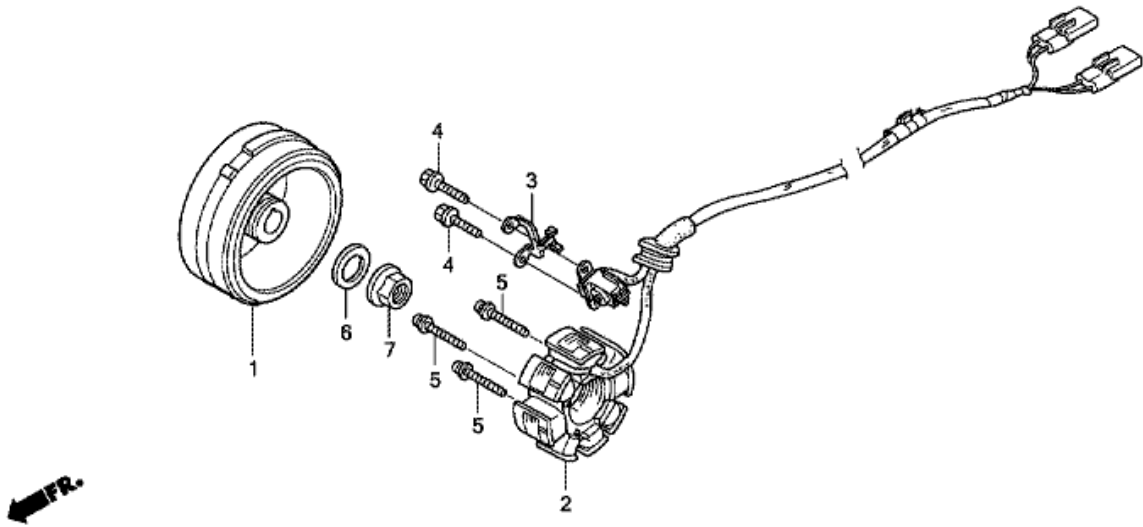

CRF150RB CRF150RB9 2009 ED
E-11 GENERATOR

KSE3E1100

CRF150RB CRF150RB9 2009 ED**E-11 GENERATOR**

Nr	Artikelnummer	Beskrivning	Antal	Best. antal	Rep.antal
1	31110-KSE-671	SVÄNGHJUL	001	0	0
2	31120-KSE-671	STATOR KOMP.	001	0	0
3	32112-KSE-670	KLAMMER, KABEL	001	0	0
4	90005-896-000	BULT, FLÄNS, 5X16	002	0	0
5	90010-MEB-670	SKRUV MED BRICKA 4X24	003	0	0
6	90437-611-000	BRICKA, ENKEL, 12MM	001	0	0
7	94050-12000	MUTTER, FLÄNS, 12MM	001	0	0