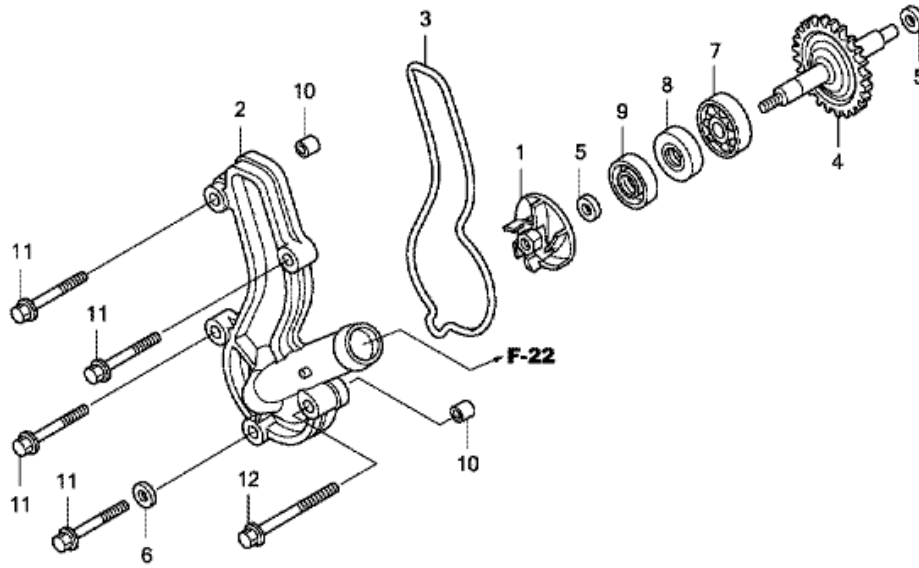

CRF150RB CRF150RB9 2009 ED
E-9 VATTENPUMP

KSE3E0900A

CRF150RB CRF150RB9 2009 ED**E-9 VATTENPUMP**

Nr	Artikelnummer	Beskrivning	Antal	Best. antal	Rep.antal
1	19215-KSE-670	KOMPRESSORHJUL, VATTENPUMP	001	0	0
2	19221-KSE-670	SKYDD, VATTENPUMP	001	0	0
3	19226-KSE-670	PACKNING, VATTENPUMP	001	0	0
4	19240-KSE-670	VÄXEL KOMP., VATTENPUMP (24T)	001	0	0
5	90447-KE1-000	BRICKA, TÄTNING, 7MM	002	0	0
6	90463-ML7-000	BRICKA, TÄTNING, 6.5MM	001	0	0
7	91001-KA4-003	LAGER, RADIAL KULRING, 12X28X7 (NTN)	001	0	0
8	91201-148-003	PACKBOX, 12X22X5 (ARAI)	001	0	0
9	91211-KSE-671	TÄTNING, VATTENPUMP	001	0	0
10	91320-KE1-000	STYR STIFT, 8X7	002	0	0
11	96001-06028-00	BULT, FLÄNS, 6X28	004	0	0
12	96001-06035-00	BULT, FLÄNS, 6X35	001	0	0