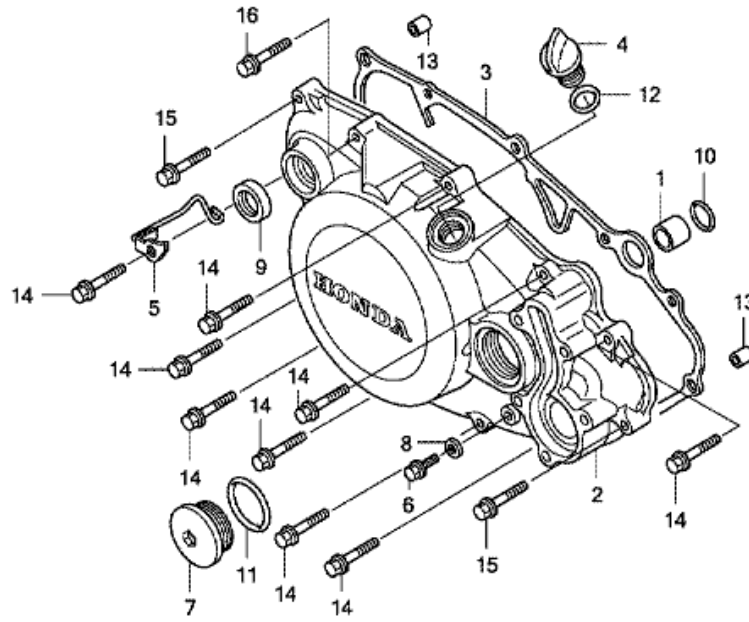

CRF150RB CRF150RB9 2009 ED
E-6 H. VEHUSSKYDD

KSE3E0800

CRF150RB CRF150RB9 2009 ED

E-6 H. VEVHUSKYDD

Nr	Artikelnummer	Beskrivning	Antal	Best. antal	Rep.antal
1	11102-KSE-670	HJULRING, VATTENPASSAGE, 14MM	001	0	0
2	11331-KSE-670	SKYDD, H. VEVHUS	001	0	0
3	11394-KSE-670	PACKNING, H. SKYDD	001	0	0
4	15611-KA4-710	OLJEPÅFYLLNINGSLÖCK	001	0	0
5	16240-KSE-670	KLAMMER KOMP., LUFTVENTILSRÖR	001	0	0
6	90004-GHB-620	BULT, FLÄNS, 6X14 (NSHF)	001	0	0
7	90087-MN1-670	LOCK, 30MM	001	0	0
8	90463-ML7-000	BRICKA, TÄTNING, 6.5MM	001	0	0
9	91204-KF0-003	PACKBOX, 20X28X5	001	0	0
10	91311-PH7-003	O-RING, 13.8X2.4 (NOK)	001	0	0
11	91305-KF0-003	O-RING, 27X2 (ARAI)	001	0	0
12	91307-035-000	O-RING, 18X3	001	0	0
13	94301-08140	STYR STIFT, 8X14	002	0	0
14	96001-06028-00	BULT, FLÄNS, 6X28	009	0	0
15	96001-06035-00	BULT, FLÄNS, 6X35	002	0	0
16	96001-06040-00	BULT, FLÄNS, 6X40	001	0	0