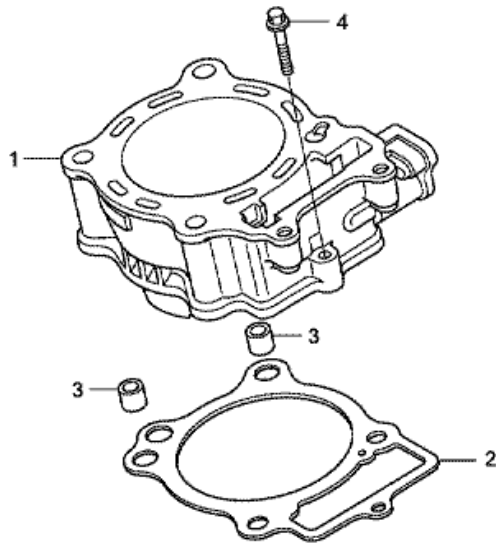

CRF150RB CRF150RB9 2009 ED
E-5 CYLINDER

KSE3E0500

CRF150RB CRF150RB9 2009 ED**E-5 CYLINDER**

Nr	Artikelnummer	Beskrivning	Antal	Best. antal	Rep.antal
1	12100-KSE-671	CYLINDER	001	0	0
2	12191-KSE-671	PACKNING, CYLINDER	001	0	0
3	94301-12160	STIFT A, DYMLING, 12X16	002	0	0
4	96001-06028-00	BULT, FLÄNS, 6X28	001	0	0