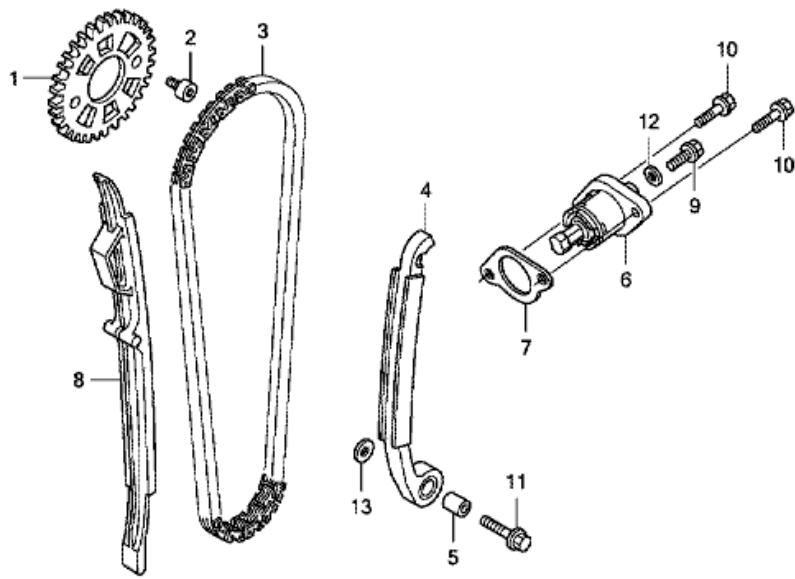

CRF150RB CRF150RB9 2009 ED
E-4 KAMKEDJA/SPÄNNARE

←FR.

KSE3E0400

CRF150RB CRF150RB9 2009 ED**E-4 KAMKEDJA/SPÄNNARE**

Nr	Artikelnummer	Beskrivning	Antal	Best. antal	Rep.antal
1	14321-KSE-670	DREV, KAM (36T)	001	0	0
2	14322-MAN-620	BULT, SPECIALKNACKNING, 7X9.5	002	0	0
3	14401-KSE-671	KEDJA, KAM (96L) (BORG WARNER)	001	0	0
4	14510-KSE-670	SPÄNNHJUL, KAMKEDJA	001	0	0
5	14515-KF0-000	HJULRING, ÅTDRAGSANORDNING, 6X9	001	0	0
6	14520-KRN-671	LYFT, SPÄNNARE	001	0	0
7	14560-MEN-671	PACKNING, SPÄNNARE LYFT	001	0	0
8	14620-KSE-670	STYRNING, KAMKEDJA	001	0	0
9	90004-GHB-600	BULT, FLÄNS, 6X10 (NSHF)	001	0	0
10	90004-GHB-630	BULT, FLÄNS, 6X16 (NSHF)	002	0	0
11	90088-MEB-670	BULT, FLÄNS, 6X25	001	0	0
12	90442-397-000	BRICKA, TÄTNING, 6MM	001	0	0
13	90482-567-000	BRICKA, SPECIAL, 6MM	001	0	0